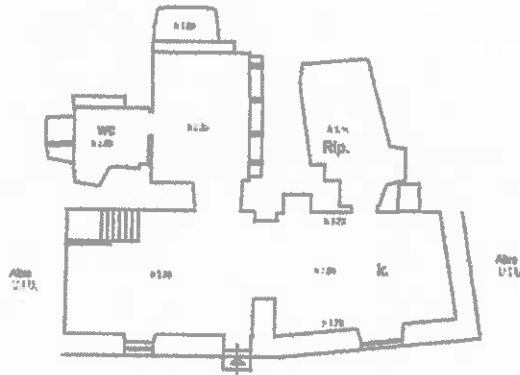

Identificativi Catastali:

Sezione:
Foglio: 9
Particella: 522
Subalterno: 7

Compilata da:
Ciorba Alessio

Iscritto all'albo:
Geometri

Prov. Viterbo

N. 01185

Scheda n. 1 Scala 1:200

Piano Terra

Ultima planimetria in atti

Data: 22/09/2015 - n. T53744 - Richiedente: CRBLSS79E11M082V

Totale schede: 1 - Formato di acquisizione: A4(210x297) - Formato stampa richiesto: A4(210x297)